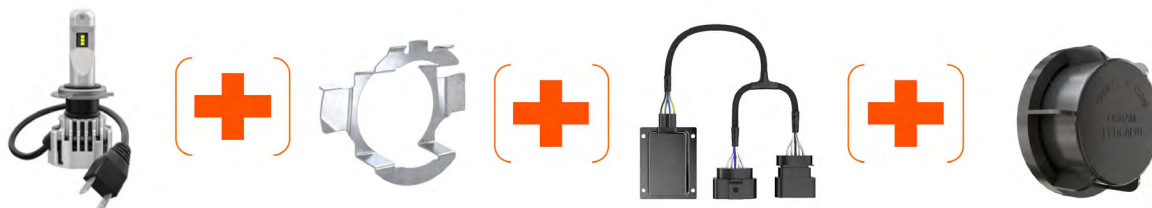

Výhody

- Lepší viditelnost pro větší bezpečnost na silnici, zejména v noci.
- Chladná bílá LED - barva světla blízká dennímu světlu
- Šetrné k životnímu prostředí díky delší životnosti a menšímu počtu návštěv servisu i nižší spotřebě energie³⁾
- Nejnovější technologie LED jako řešení pro starší vozy. Ochrana proti paděláním díky programu OSRAM Trust
- Snadná instalace s vhodným příslušenstvím pro instalaci a cenově dostupná alternativa ve srovnání s kompletními LED světlomety

Pro legální výměnu LED žárovek za halogenové autožárovky je nutné si prostudovat kroky před nákupem a po nákupu NB LED H7, (hlavně zjistit, zda je Váš vůz v seznamu schválených vozů) na www.osram.cz/led-legalne : 1. Provést instalaci obou LED žárovek, případně použít OSRAM příslušenství. 2. Do motorového prostoru nebo na zadní část světlometů nalepit samolepku přiloženou v krabičce. 3. Nechat seřídít světlomety.

Žádné změny v technickém průkaze nejsou nutné. K instalaci je u některých vozů potřeba použít příslušenství (adaptéry, canbusy, krytky – viz „Seznam kompatibility“) Legální použití OSRAM NB LED H7 je podmíněno instalací se schváleným OSRAM příslušenstvím. Všechny informace naleznete na www.osram.cz/led-legalne.